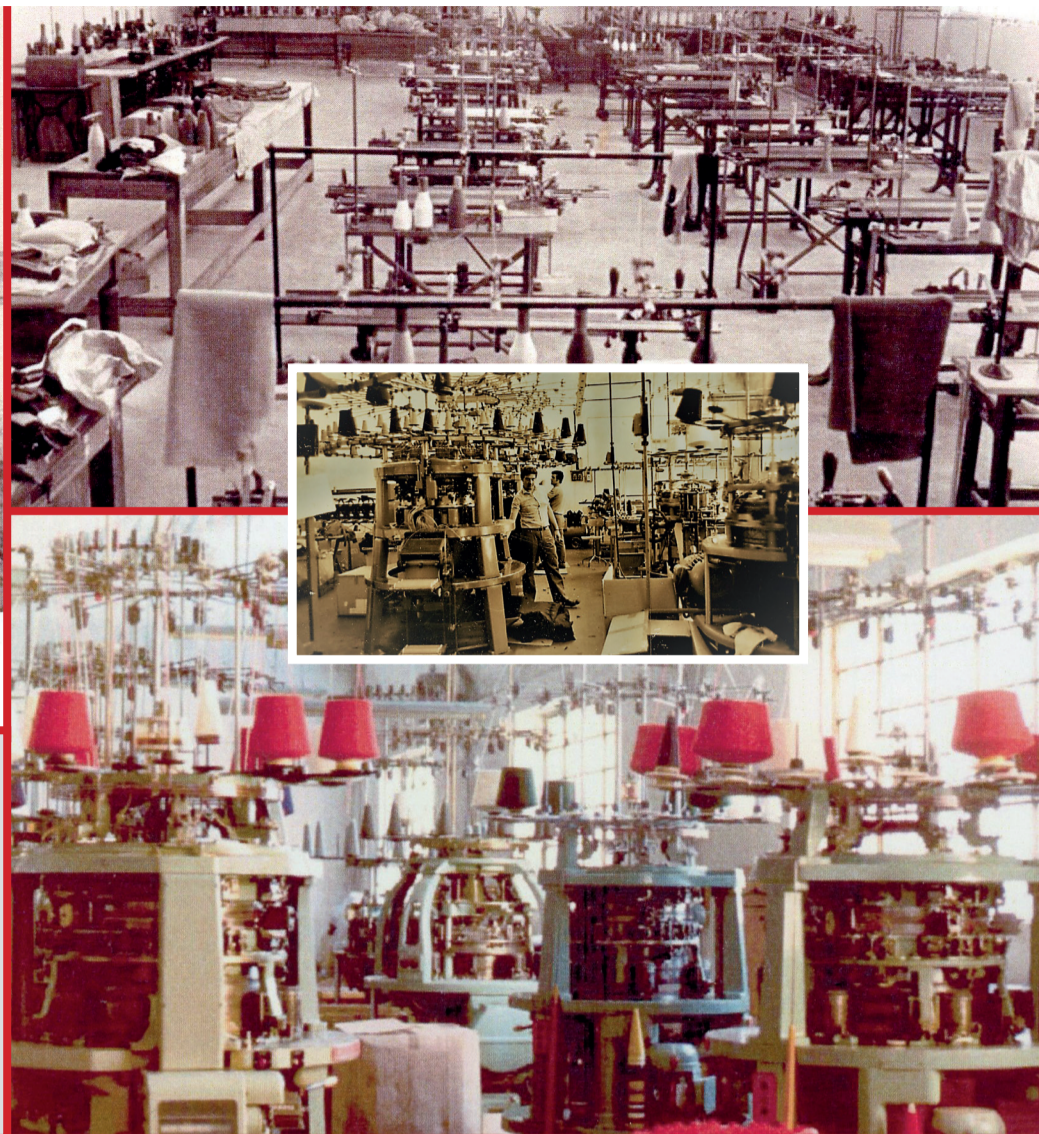

Nel 1930 i coniugi Antonietta Salvadè e Francesco Cattoni aprirono un piccolo laboratorio artigianale per la produzione di maglieria nei pressi della stazione di Solbiate C. Albiolo, in seguito coadiuvati dai figli Luigia ed Enrico. Grazie alle loro intuizione imprenditoriale e alle loro capacità organizzative ben presto l'incremento degli ordinativi richiese spazi più ampi, nel 1951 venne costruito un nuovo stabilimento in Via Indipendenza, che successivamente ampliato nel 1980 e attrezzato con macchinari moderni, arrivò ad impiegare fino a sessanta maestranze, in maggioranza donne assicurando una stabile occupazione e una fonte di reddito per numerose famiglie Albiolesi. Nei primi anni novanta, quando l'importazione a basso costo di prodotti tessili costrinse molte medie e piccole industrie alla chiusura, anche il maglificio Salvadè nel 1992 fu costretto a chiudere la propria attività.