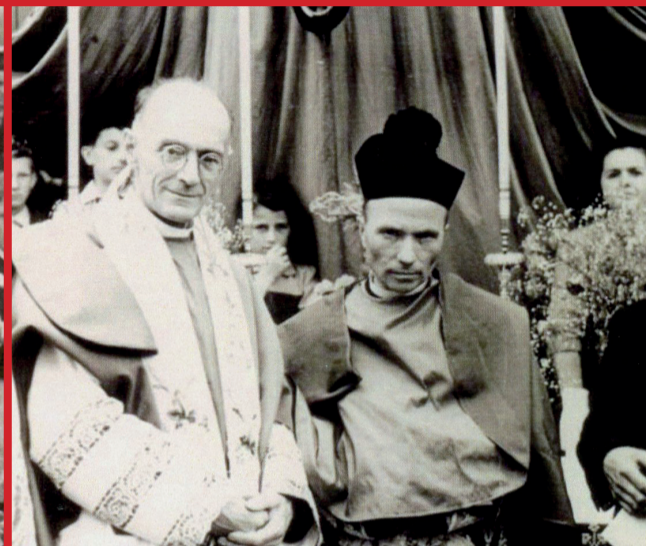

Vita Parrocchiale anni 60