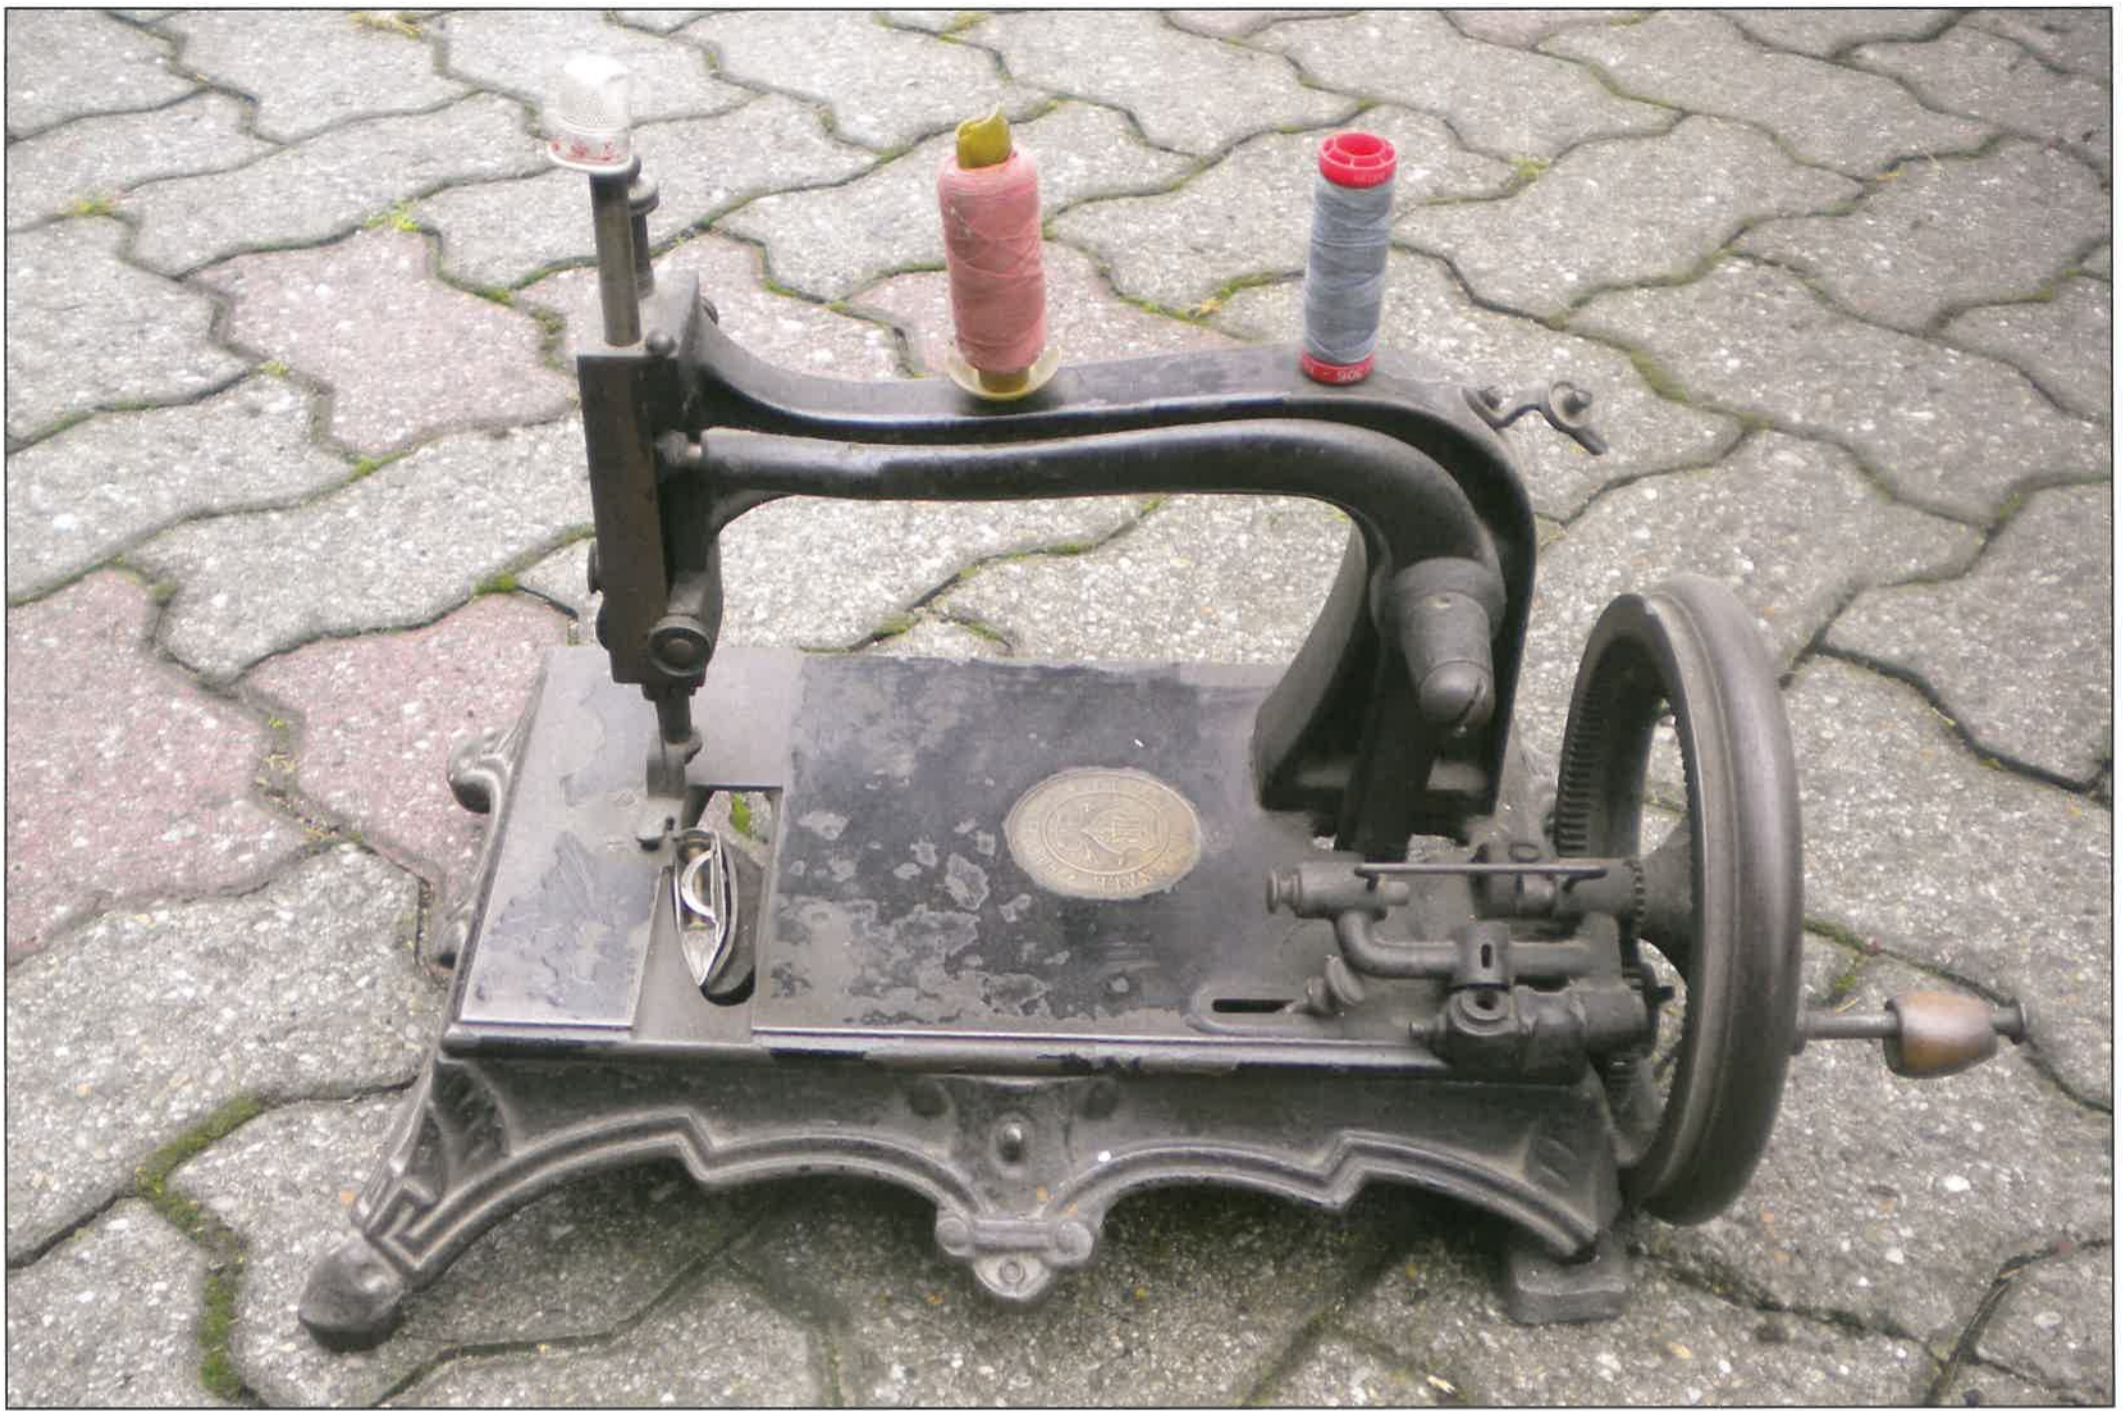

M.P.
FABBRO e LATTONIERE

RIVENDITORI AUTORIZZATI

SERIE FUTURA
BY FORGIAFER

di Maina Alessio e Daniele S.n.c.

ALBIOLO (Como)
Via Michelangelo, 13
Tel. e Fax 031.806759
m.p.maina@hotmail.it

LA MÀCHINA DA CUSÌ