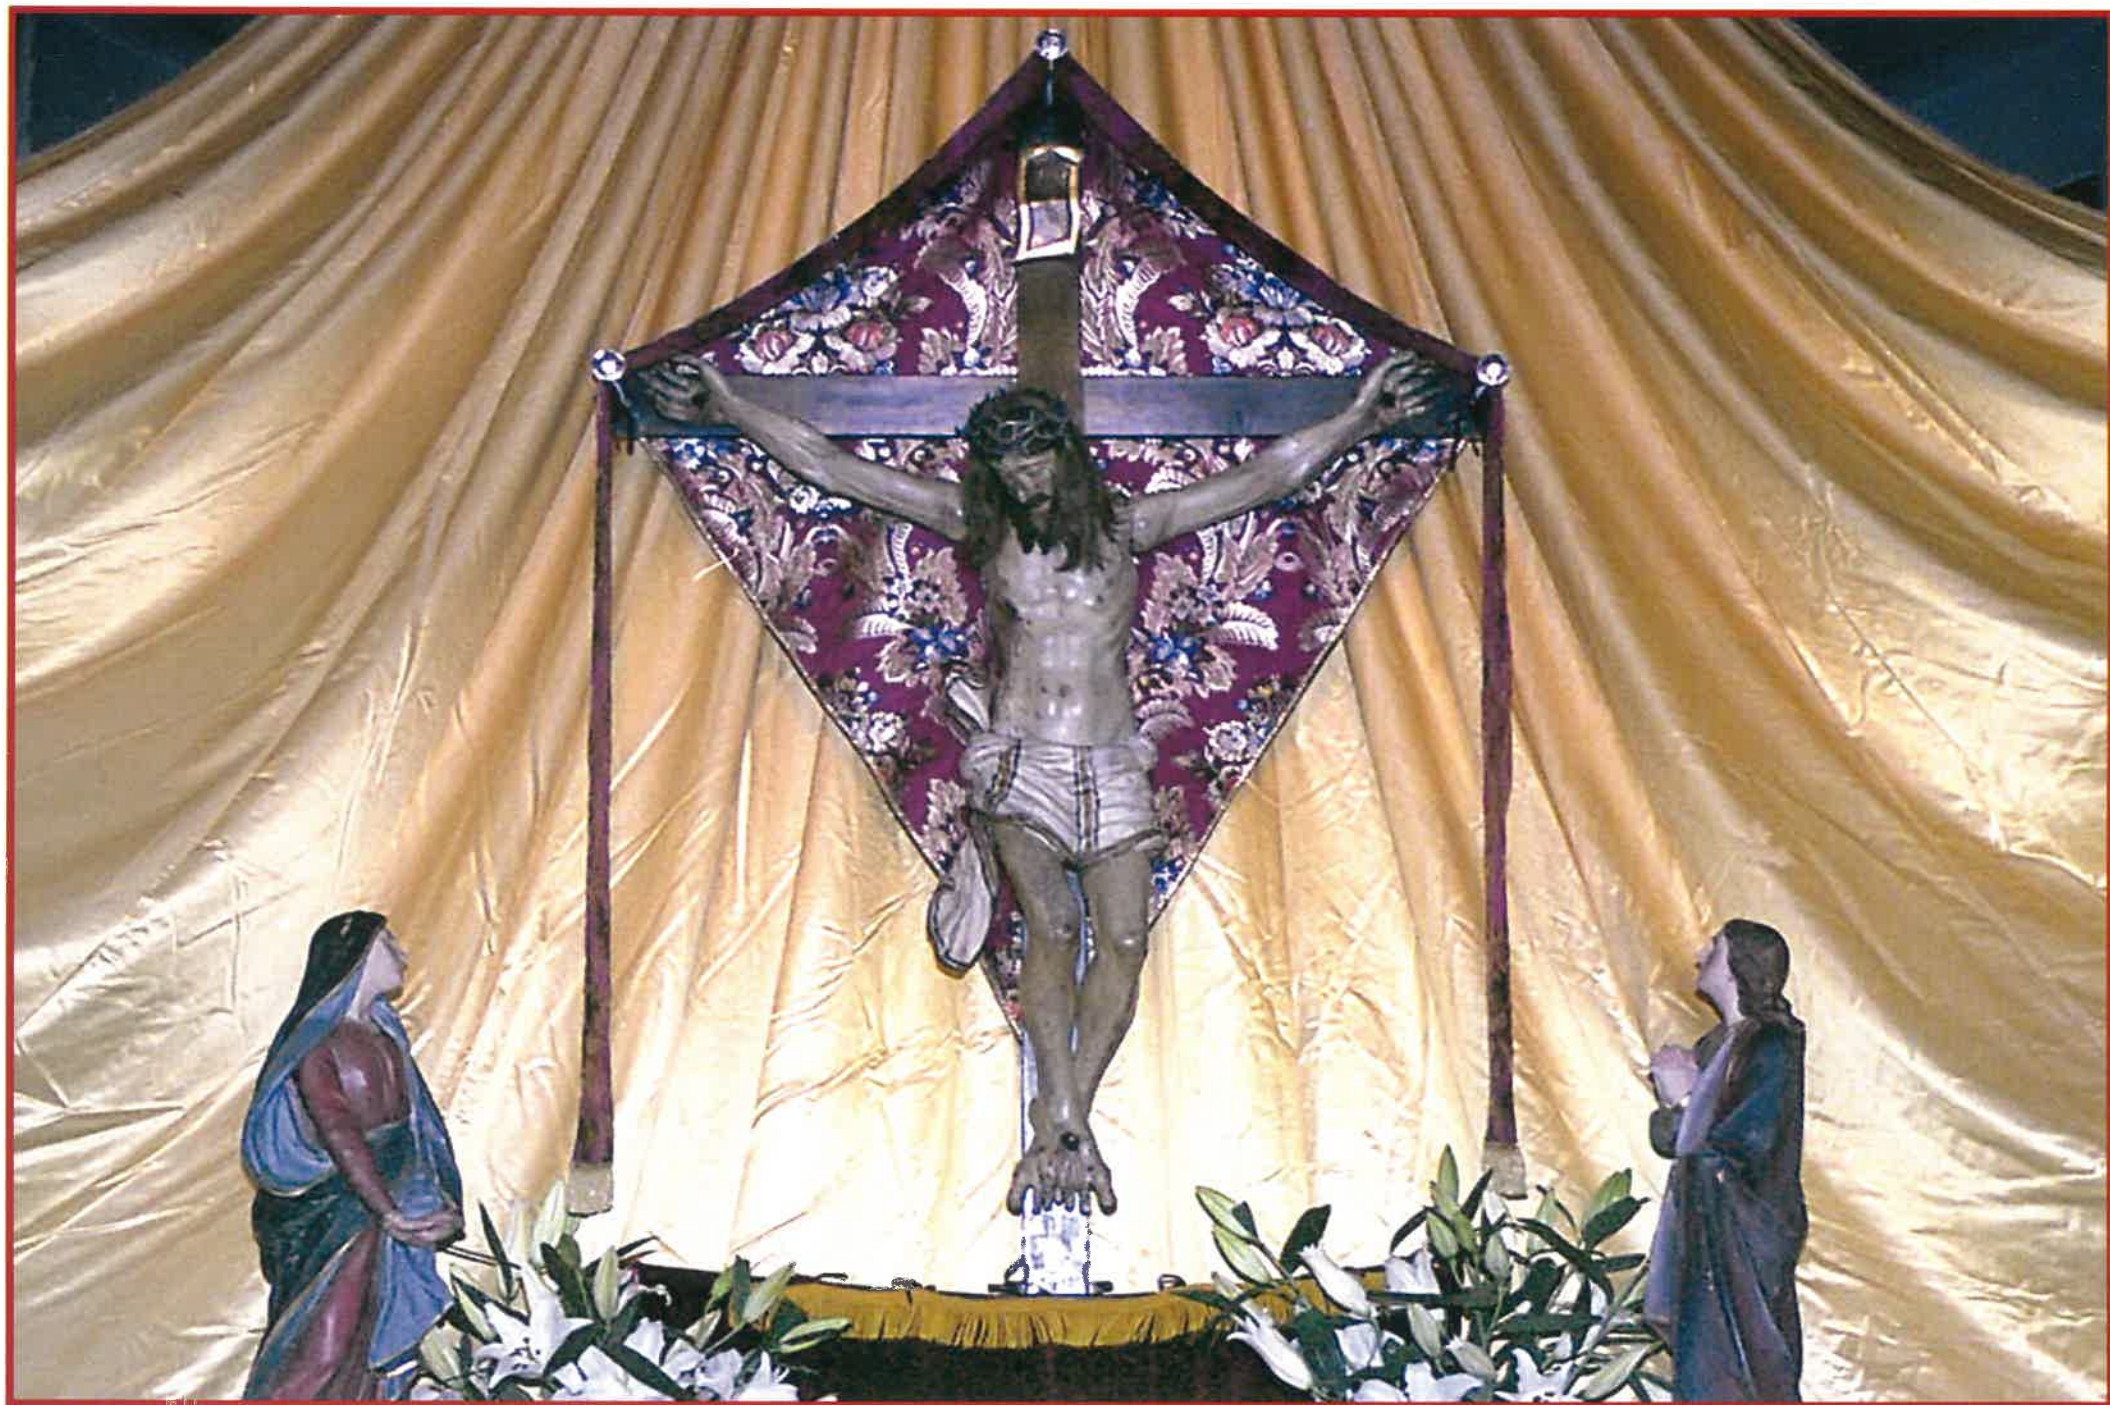

S. Pasqua

**A
P
R
I
L
E**

1 Venerdì S. Ugo	12 Martedì S. Zenone	23 Sabato S. Giorgio
2 Sabato S. Francesco di P.	13 Mercoledì S. Ida	24 Domenica S. Fedele da Sigmaringen
3 Domenica In Albis / S. Riccardo	14 Giovedì S. Abbondio Conf.	25 Lunedì Festa della Liberazione / S. Marco
4 Lunedì Annunciazione del Signore <i>Festa Patronale SS. Annunziata</i>	15 Venerdì S. Anastasia	26 Martedì S. Marcellino M.
5 Martedì S. Vincenzo	16 Sabato S. Lamberto	27 Mercoledì S. Zita
6 Mercoledì S. Virginia	17 Domenica S. Roberto <i>Festa degli Anziani Pranzo in oratorio</i>	28 Giovedì S. Valeria M.
7 Giovedì S. Ermanno	18 Lunedì S. Galdino	29 Venerdì S. Caterina da Siena
8 Venerdì S. Alberto	19 Martedì S. Socrate	30 Sabato S. Pio V Papa
9 Sabato S. Gualtiero	20 Mercoledì S. Adalgisa	
10 Domenica S. Terenzio M.	21 Giovedì S. Anselmo	
11 Lunedì S. Filippo	22 Venerdì S. Leonida	

2016

Impianti elettrici • Sistemi di sicurezza • Videocitofonia • Automatismi cancelli • TVCC • Fotovoltaico

RESIDENZIALI