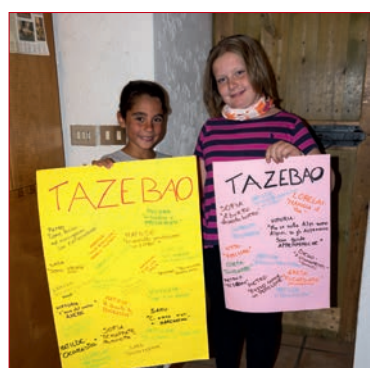

Campo Estivo Schiazzera

GIUGNO

1 Venerdì S. Giustino Martire	12 Martedì S. Guido / S. Onofrio	23 Sabato S. Lanfranco Vescovo
2 Sabato Festa della Repubblica	13 Mercoledì S. Antonio da P.	24 Domenica Nativ. S. Giovanni B.
3 Domenica Corpus Domini	14 Giovedì S. Eliseo	25 Lunedì S. Guglielmo
4 Lunedì S. Quirino Vescovo	15 Venerdì S. Germana / S. Vito	26 Martedì S. Vigilio Vescovo
5 Martedì S. Bonifacio Vescovo	16 Sabato S. Aureliano	27 Mercoledì S. Cirillo D'Aless.
6 Mercoledì S. Norberto Vescovo	17 Domenica S. Gregorio B. / S. Adolfo	28 Giovedì S. Attilio
7 Giovedì S. Roberto Vescovo	18 Lunedì S. Marina	29 Venerdì Ss. Pietro e Paolo
8 Venerdì S. Medardo Vescovo	19 Martedì S. Gervasio	30 Sabato Ss. Primi Martiri
9 Sabato S. Primo / S. Efrem	20 Mercoledì S. Silverio Papa / S. Ettore	
10 Domenica S. Diana / S. Marcella	21 Giovedì S. Luigi Gonzaga	
11 Lunedì S. Barnaba Ap.	22 Venerdì S. Paolino da Nola	

2018

Impianti elettrici • Sistemi di sicurezza • Videocitofonia • Automatismi cancelli • TVCC • Fotovoltaico

In vacanza con il Don